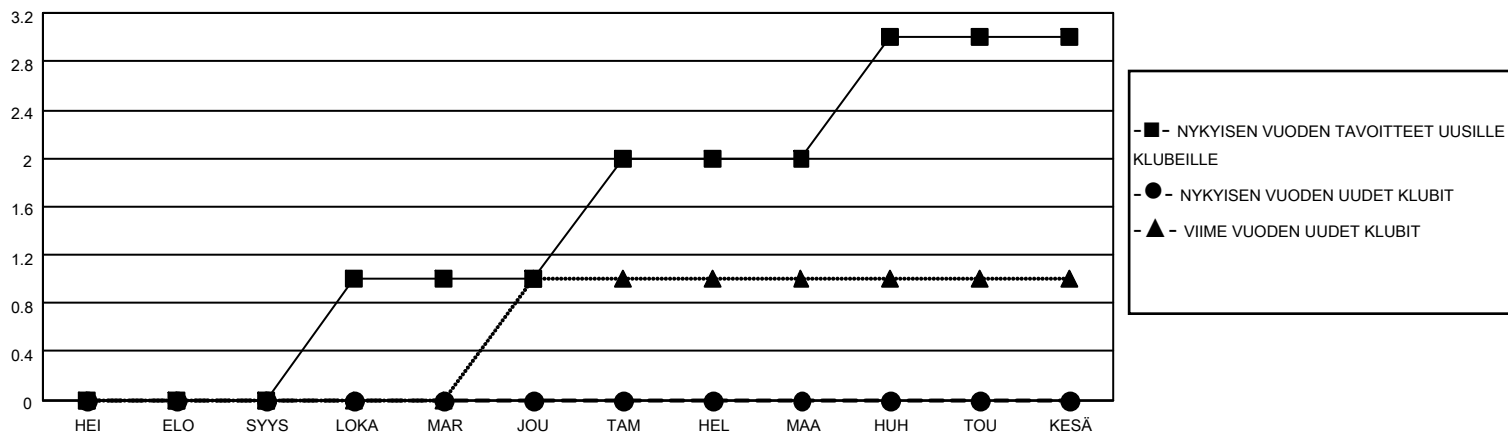

MONTHLY MEMBERSHIP PROGRESS REPORT

SIJAINTI FINLAND

District 107 B

Results as of: 8/31/2020

Klubit				jäsentä			
TULOKSET 2020-2021				TULOKSET 2020-2021			
NELJÄNNES	UUDEN KLUBIN TAVOITE	UUDET KLUBIT	LOPETETUT KLUBIT	NELJÄNNES	JÄSENKASVUN NETTOTAVOITE	TOTEUTUNUT JÄSENKASVU	POISTETUT JÄSENET (mukaan lukien siirrot)
HEI/ELO/SYYS	0	0	2	HEI/ELO/SYYS	10	3	7
LOKA/MAR/JOU	1	0	0	LOKA/MAR/JOU	15	0	0
TAM/HEL/MAA	1	0	0	TAM/HEL/MAA	15	0	0
HUH/TOU/KESÄ	1	0	0	HUH/TOU/KESÄ	20	0	0

TAVOITTEET JA UUDET KLUBIT, KUMULATIIVINEN

TAVOITTEET JA JÄSENET, KUMULATIIVINEN

LAKKAUTETUT KLUBIT: 2

2 CLUBS OF 48 LISÄNNYT YHDEN TAI USEAMMAN UUTTA JÄSENTÄ

SUKUPUOLIJAKAUMA

MIES 739 (78.28%)
NAINEN 205 (21.72%)