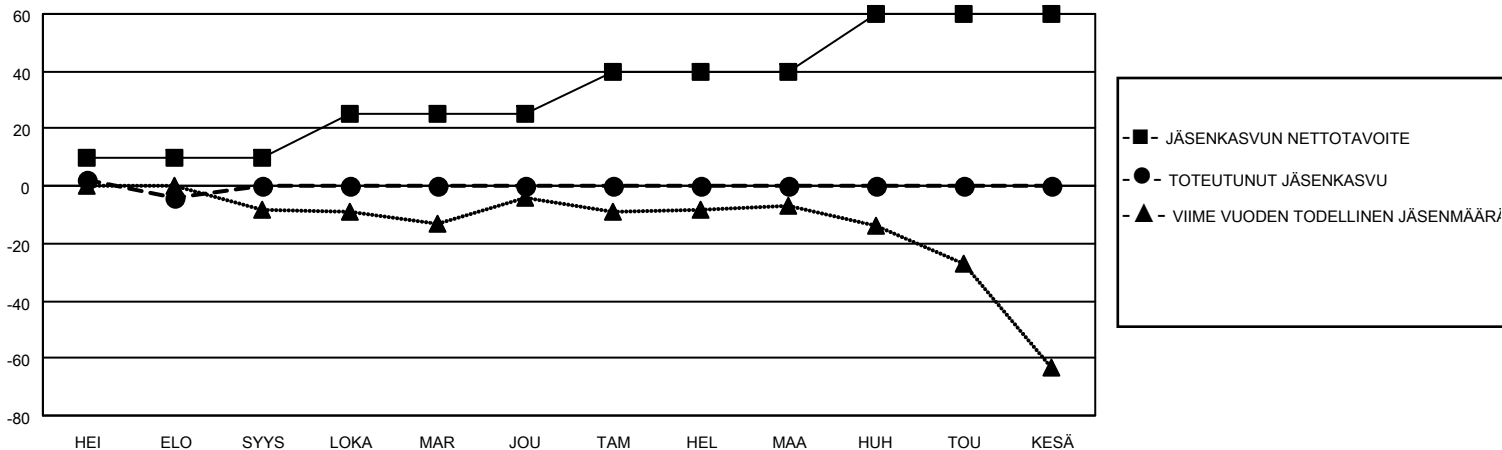

MONTHLY MEMBERSHIP PROGRESS REPORT

SIJAINTI FINLAND

District 107 B

Results as of: 8/31/2020

Klubit				jäsentä			
TULOKSET 2020-2021				TULOKSET 2020-2021			
NELJÄNNES	UUDEN KLUBIN TAVOITE	UUDET KLUBIT	LOPETETUT KLUBIT	NELJÄNNES	JÄSENKASVUN NETTOTAVOITE	TOTEUTUNUT JÄSENKASVU	POISTETUT JÄSENET (mukaan lukien siirrot)
HEI/ELO/SYYS	0	0	2	HEI/ELO/SYYS	10	3	7
LOKA/MAR/JOU	1	0	0	LOKA/MAR/JOU	15	0	0
TAM/HEL/MAA	1	0	0	TAM/HEL/MAA	15	0	0
HUH/TOU/KESÄ	1	0	0	HUH/TOU/KESÄ	20	0	0

TAVOITTEET JA UUDET KLUBIT, KUMULATIIVINEN

TAVOITTEET JA JÄSENET, KUMULATIIVINEN

LAKKAUTETUT KLUBIT: 2

2 CLUBS OF 48 LISÄNNYT YHDEN TAI USEAMMAN UUTTA JÄSENTÄ

SUKUPUOLIJAKAUMA

MIES 739 (78.28%)
NAINEN 205 (21.72%)